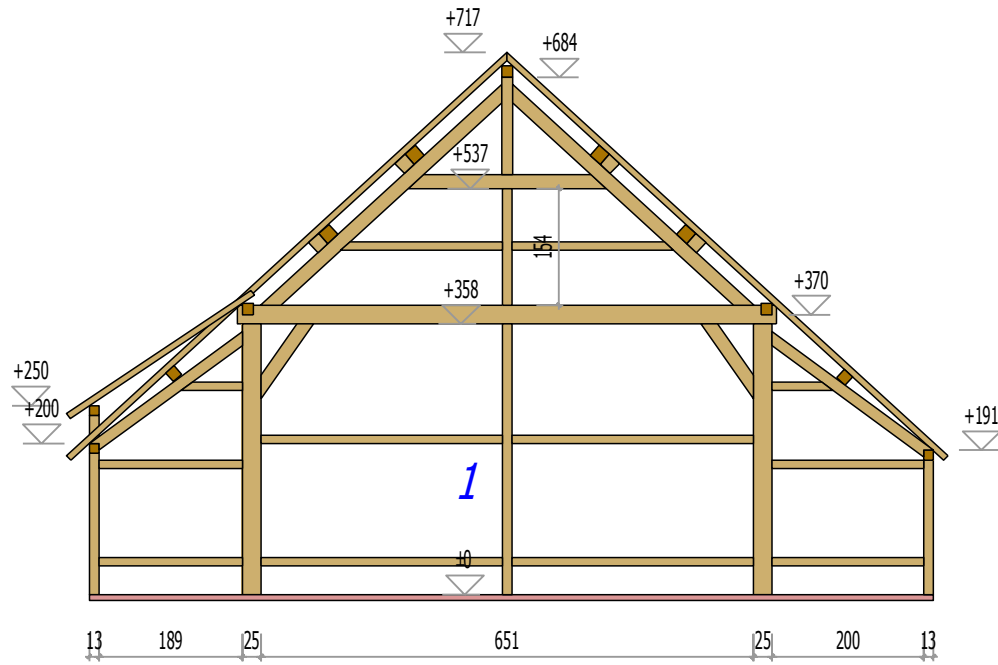

GRANGE 1

28.04.2016

ATELIERS VALENTIN

4 Chemin de la Grande Haie

10270 COURTERANGES

TEL: 03.25.80.61.79

1/100