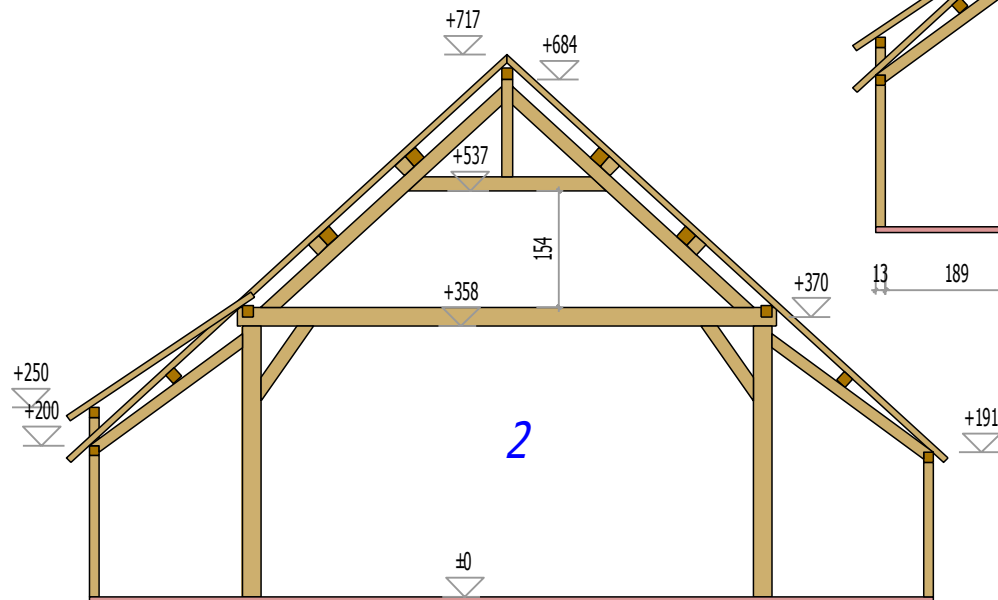

GRANGE 1

28.04.2016

ATELIERS VALENTIN

4 Chemin de la Grande Haie

10270 COURTERANGES

TEL: 03.25.80.61.79

1/100