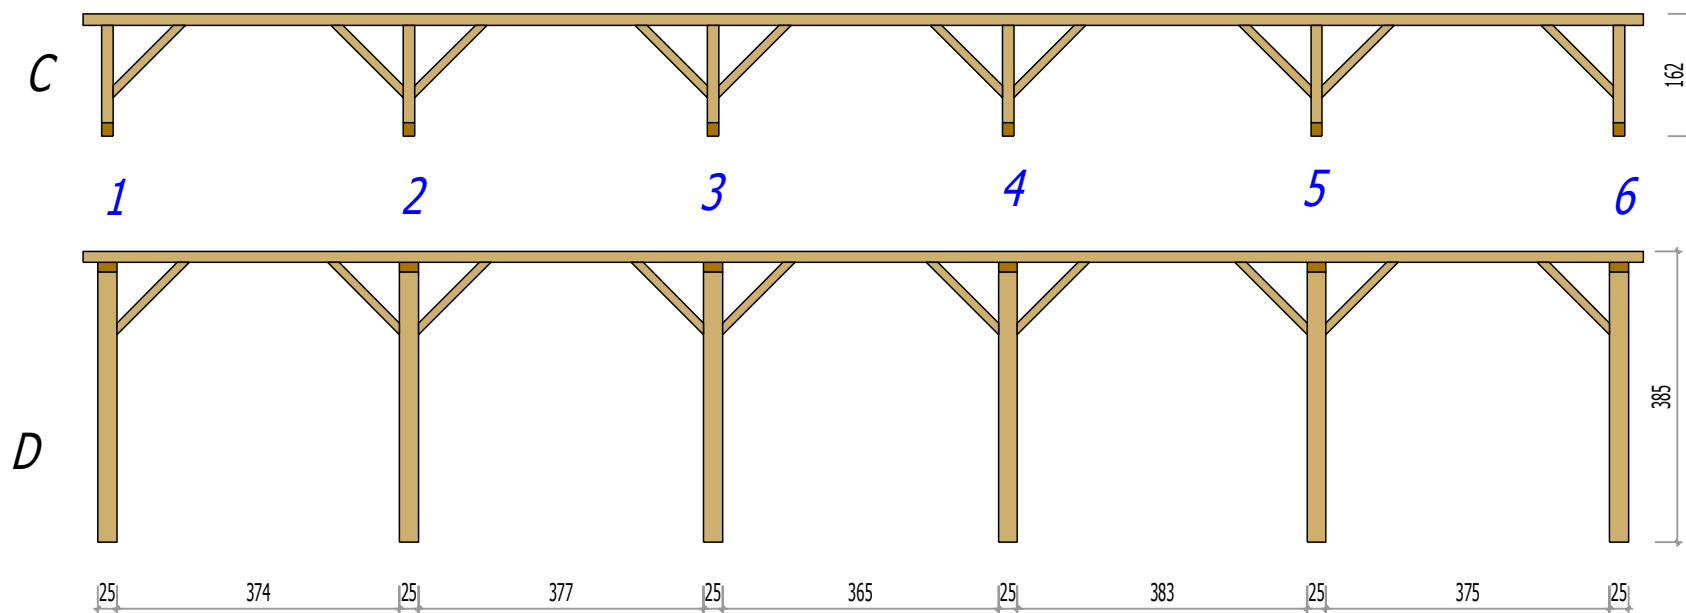

GRANGE 1

28.04.2016

ATELIERS VALENTIN

4 Chemin de la Grande Haie

10270 COURTERANGES

TEL: 03.25.80.61.79

1/100