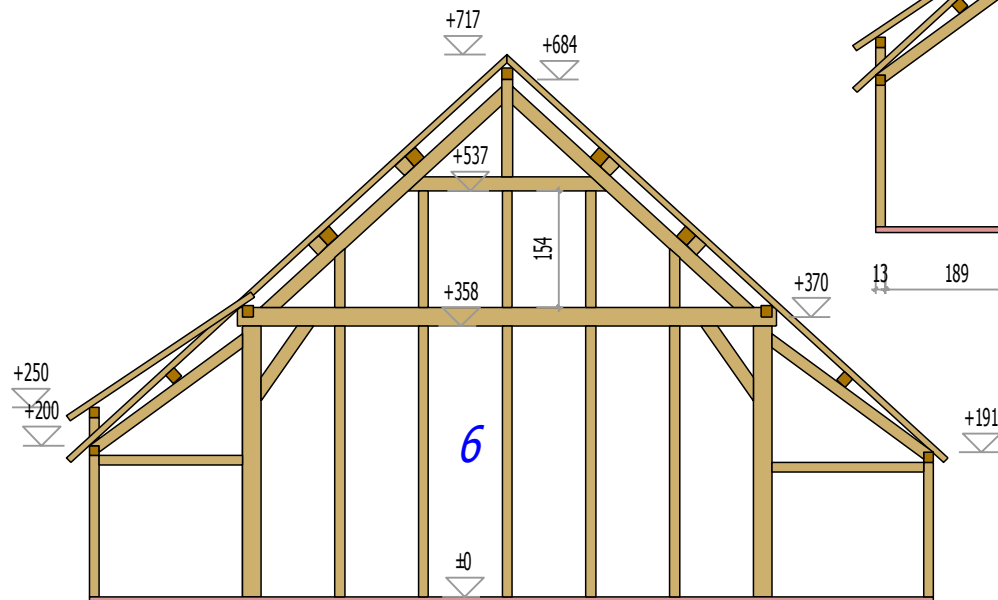

GRANGE 1

28.04.2016

ATELIERS VALENTIN

4 Chemin de la Grande Haie

10270 COURTERANGES

TEL: 03.25.80.61.79

1/100