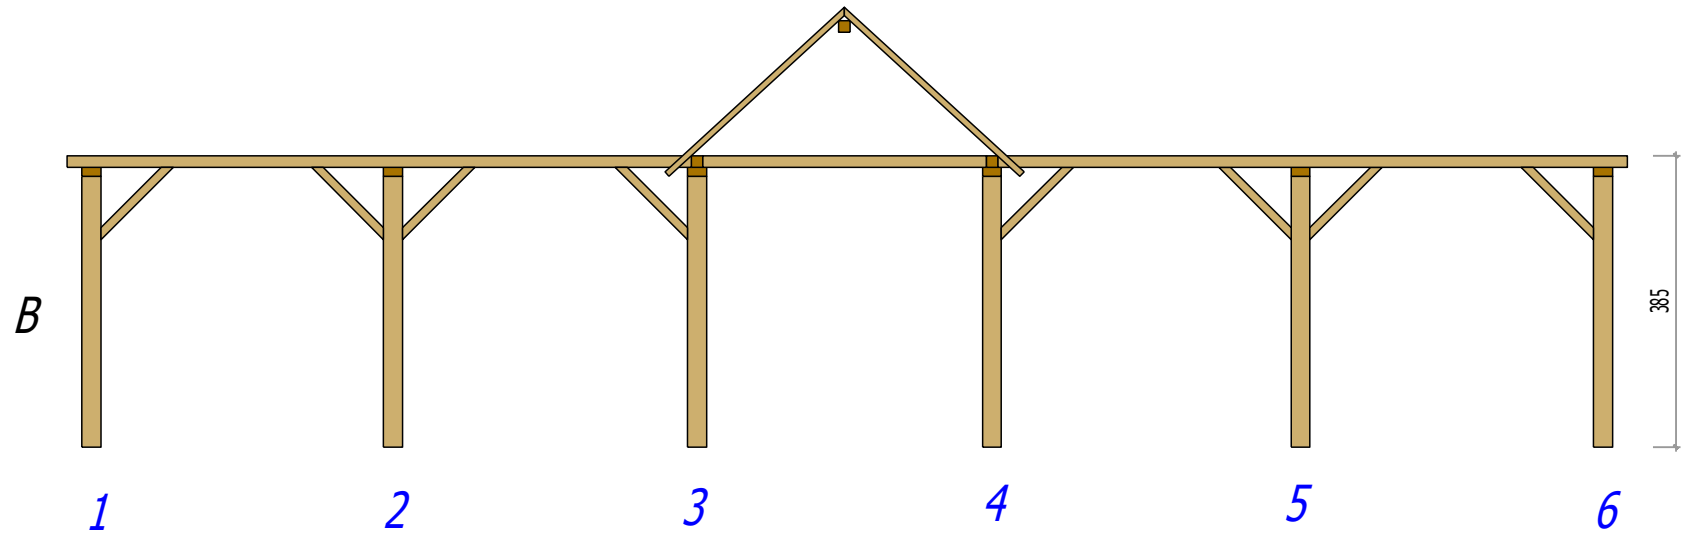

28.04.2016

GRANGE 1

ATELIERS VALENTIN
4 Chemin de la Grande Haie
10270 COURTERANGES
TEL: 03.25.80.61.79

1/100