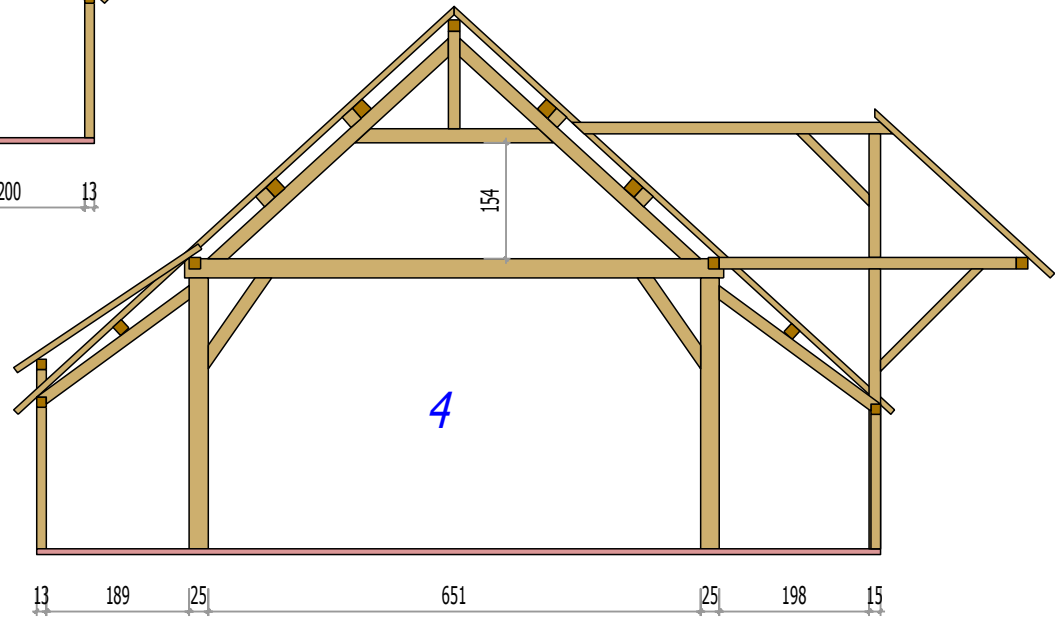

GRANGE 1

28.04.2016

ATELIERS VALENTIN

4 Chemin de la Grande Haie

10270 COURTERANGES

TEL: 03.25.80.61.79

1/100