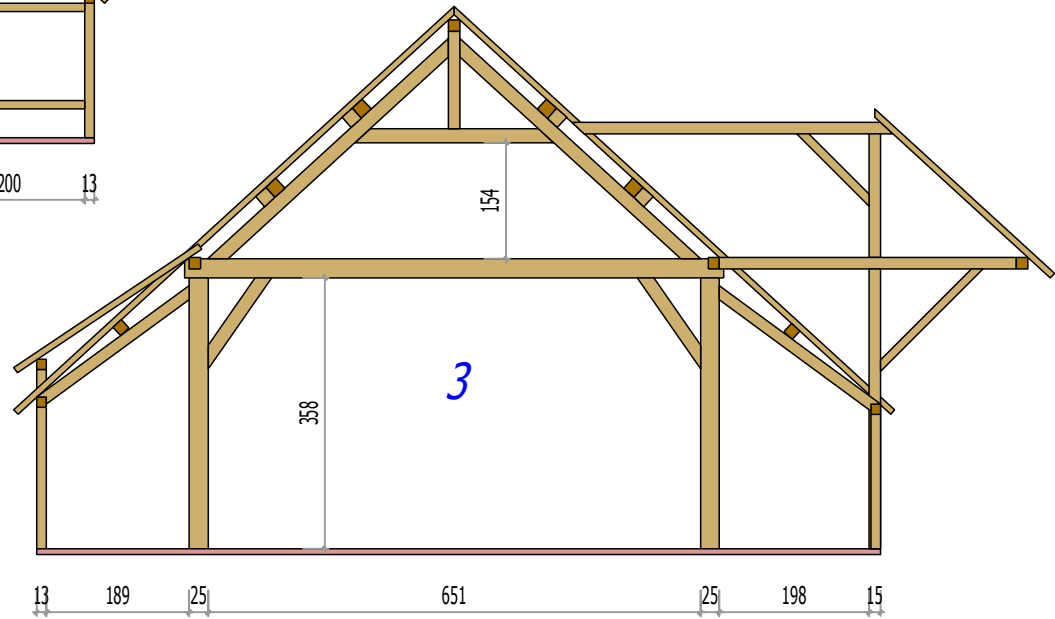

GRANGE 1

28.04.2016

ATELIERS VALENTIN

4 Chemin de la Grande Haie

10270 COURTERANGES

TEL: 03.25.80.61.79

1/100