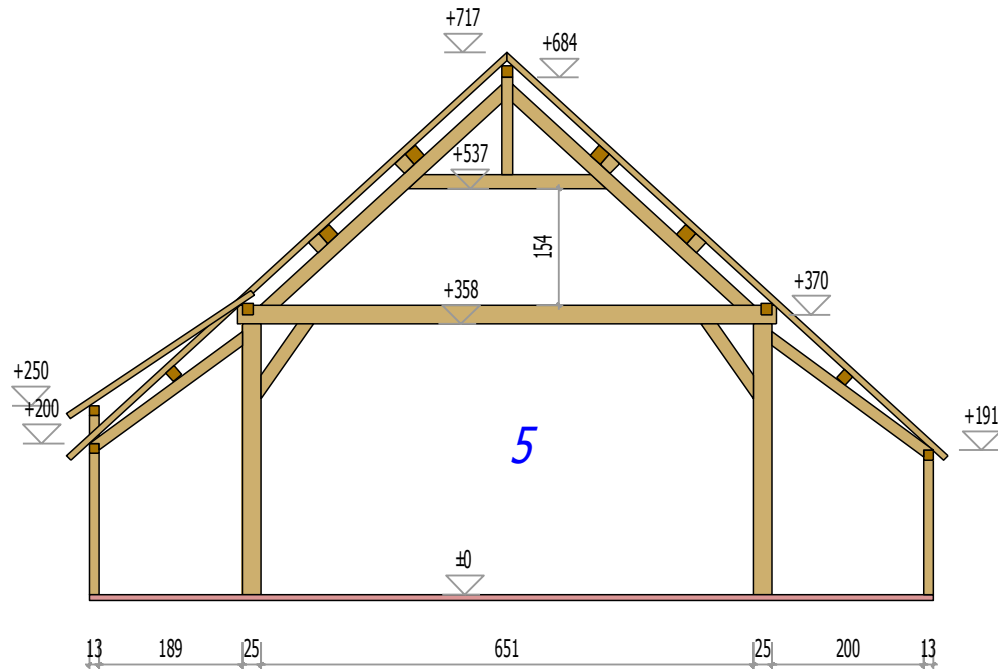

GRANGE 1

28.04.2016

ATELIERS VALENTIN

4 Chemin de la Grande Haie

10270 COURTERANGES

TEL: 03.25.80.61.79

1/100